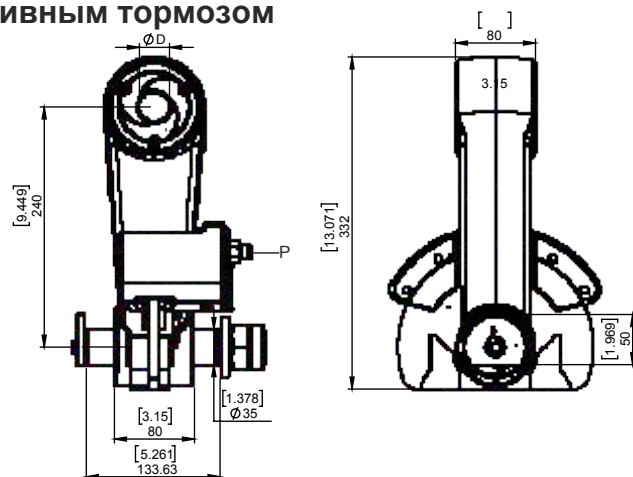

ПОДВЕСКА CBLA 8035 с активным тормозом

МАХ СТАТИЧЕСКАЯ ОСЕВАЯ НАГРУЗКА:	[kN]	100
МАХ ДИНАМИЧЕСКАЯ ОСЕВАЯ НАГРУЗКА:	[kN]	50
ВЕС:	[kg]	22
ДАВЛЕНИЕ ЛИНИИ УПРАВЛЕНИЯ (P):	[bar]	0-75
МАХ ТОРМОЗНОЕ УСИЛИЕ:	[Nm]	600
АКТИВНОЕ ТОРМОЗНОЕ УСИЛИЕ:	[Nm]	0-780
ПАССИВНОЕ ТОРМОЗНОЕ УСИЛИЕ:	[Nm]	0-350

Код:	Продукт:	Верхняя крышка:
70446-1B	LINK CBLA 8035	Комплект втулок
70446-1B35	LINK CBLA 8035-8035	L 80 D 35
70446-1B40	LINK CBLA 8035-8040	L 80 D 40
70446-1B45	LINK CBLA 8035-8045	L 80 D 45

FINN ROTOR

Подвески серии CL 80 и CL 100
предназначены
для использования на ротаторах
от 6 тонн до 16 тонн
Выберите подвески CL,
если Вам нужна долговечность.

Кованная стальная рама,
закаленные полированные
штифты и опорные
поверхности гарантируют
длительную производительность.

Выбирайте оригинальные
запчасти Finn-Rotor, чтобы
обеспечить бесперебойную работу.

Европейский стандарт качества!

Ротаторы, подвески, запчасти

FINN ROTOR

ротаторы, подвески, запчасти

www.finn-rotor.ru
info@finn-rotor.ru
+7 (499) 755-61-34

г. Москва, Ленинградское шоссе, 360