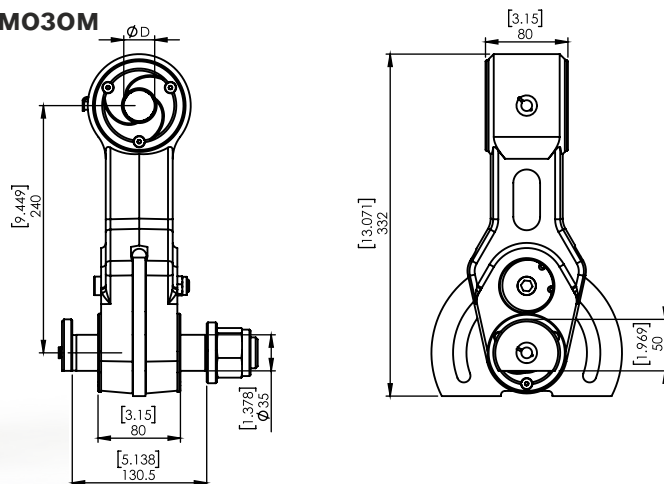

**Верхняя крышка:**  
Комплект втулок  
L 80 D 35  
L 80 D 40  
L 80 D 45

**ПОДВЕСКА CL 100**

**Код:**  
70447-0B  
70447-0B45  
70446-0B50

**Продукт:**  
LINK CL 100  
LINK CL 10045-10045  
LINK CL 10050-10050

## ПОДВЕСКА CBL 8035 с тормозом

МАХ СТАТИЧЕСКАЯ ОСЕВАЯ НАГРУЗКА:	[kN]	100
МАХ ДИНАМИЧЕСКАЯ ОСЕВАЯ НАГРУЗКА:	[kN]	50
ВЕС:	[kg]	22
ТОРМОЗНОЕ УСИЛИЕ:	[Nm]	250

Код:	Продукт:	Верхняя крышка:
704462-1B	LINK CBL 8035	Комплект втулок
704462-1B35	LINK CBL 8035-8035	L 80 D 35
704462-1B40	LINK CBL 8035-8040	L 80 D 40
704462-1B45	LINK CBL 8035-8045	L 80 D 45