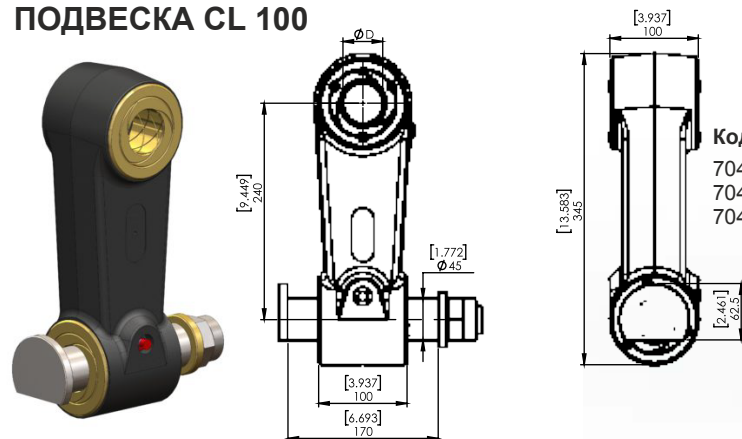

**ПОДВЕСКА CL 8035(L150) компакт**

**Код:**  
704461-0B

**Продукт:**  
LINK CL 8035(L150)

**Верхняя крышка:**  
L80 D35

**ПОДВЕСКА CL 8035**

**Код:**  
70446-0B  
70446-0B35  
70446-0B40  
70446-0B45

**Продукт:**  
LINK CL 8035  
LINK CL 8035-8035  
LINK CL 8035-8040  
LINK CL 8035-8045

**Верхняя крышка:**  
Комплект втулок  
L 80 D 35  
L 80 D 40  
L 80 D 45

**ПОДВЕСКА CL 100**

**Код:**  
70447-0B  
70447-0B45  
70446-0B50

**Продукт:**  
LINK CL 100  
LINK CL 10045-10045  
LINK CL 10050-10050

## ПОДВЕСКА CBL 8035 с тормозом

МАХ СТАТИЧЕСКАЯ ОСЕВАЯ НАГРУЗКА:	[kN]	100
МАХ ДИНАМИЧЕСКАЯ ОСЕВАЯ НАГРУЗКА:	[kN]	50
ВЕС:	[kg]	22
ТОРМОЗНОЕ УСИЛИЕ:	[Nm]	250

Код:	Продукт:	Верхняя крышка:
704462-1B	LINK CBL 8035	Комплект втулок
704462-1B35	LINK CBL 8035-8035	L 80 D 35
704462-1B40	LINK CBL 8035-8040	L 80 D 40
704462-1B45	LINK CBL 8035-8045	L 80 D 45