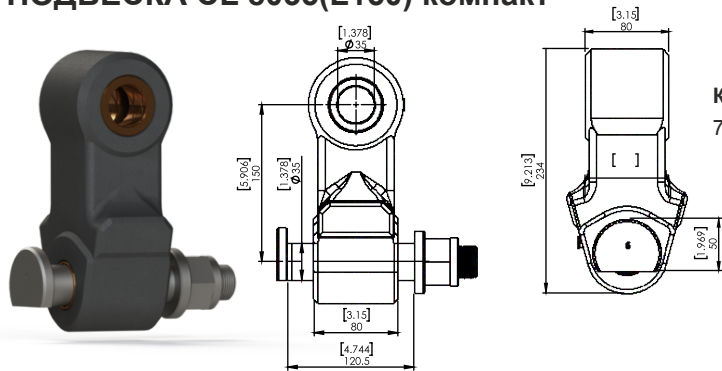

**ПОДВЕСКА CL 8035(L150) компакт**

**Код:**  
704461-0B

**Продукт:**  
LINK CL 8035(L150)

**Верхняя крышка:**  
L80 D35

**ПОДВЕСКА CL 8035**

**Код:**  
70446-0B  
70446-0B35  
70446-0B40  
70446-0B45

**Продукт:**  
LINK CL 8035  
LINK CL 8035-8035  
LINK CL 8035-8040  
LINK CL 8035-8045

**Верхняя крышка:**  
Комплект втулок  
L 80 D 35  
L 80 D 40  
L 80 D 45

**ПОДВЕСКА CL 100**

**Код:**  
70447-0B  
70447-0B45  
70446-0B50

**Продукт:**  
LINK CL 100  
LINK CL 10045-10045  
LINK CL 10050-10050

## ПОДВЕСКА CBL 8035 с тормозом

МАХ СТАТИЧЕСКАЯ ОСЕВАЯ НАГРУЗКА:	[kN]	100
МАХ ДИНАМИЧЕСКАЯ ОСЕВАЯ НАГРУЗКА:	[kN]	50
ВЕС:	[kg]	22
ТОРМОЗНОЕ УСИЛИЕ:	[Nm]	250

Код:	Продукт:	Верхняя крышка:
704462-1B	LINK CBL 8035	Комплект втулок
704462-1B35	LINK CBL 8035-8035	L 80 D 35
704462-1B40	LINK CBL 8035-8040	L 80 D 40
704462-1B45	LINK CBL 8035-8045	L 80 D 45