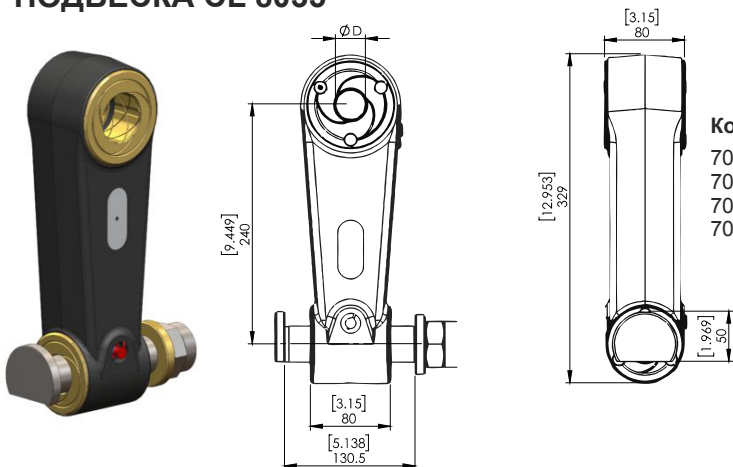

**ПОДВЕСКА CL 8035(L150) компакт**

**Код:**  
704461-0B

**Продукт:**  
LINK CL 8035(L150)

**Верхняя крышка:**  
L80 D35

**ПОДВЕСКА CL 8035**

**Код:**  
70446-0B  
70446-0B35  
70446-0B40  
70446-0B45

**Продукт:**  
LINK CL 8035  
LINK CL 8035-8035  
LINK CL 8035-8040  
LINK CL 8035-8045

**Верхняя крышка:**  
Комплект втулок  
L 80 D 35  
L 80 D 40  
L 80 D 45

**ПОДВЕСКА CL 100**

**Код:**  
70447-0B  
70447-0B45  
70446-0B50

**Продукт:**  
LINK CL 100  
LINK CL 10045-10045  
LINK CL 10050-10050

**Верхняя крышка:**  
Комплект втулок:  
L 100 D 45  
L 100 D 50

CL80/100 и CB L80 ПОДВЕСКИ

6-16 ТОНН

## ПОДВЕСКА CBL 8035 с тормозом

МАХ СТАТИЧЕСКАЯ ОСЕВАЯ НАГРУЗКА:	[kN]	100
МАХ ДИНАМИЧЕСКАЯ ОСЕВАЯ НАГРУЗКА:	[kN]	50
ВЕС:	[kg]	22
ТОРМОЗНОЕ УСИЛИЕ:	[Nm]	250

Код:	Продукт:	Верхняя крышка:
704462-1B	LINK CBL 8035	Комплект втулок
704462-1B35	LINK CBL 8035-8035	L 80 D 35
704462-1B40	LINK CBL 8035-8040	L 80 D 40
704462-1B45	LINK CBL 8035-8045	L 80 D 45