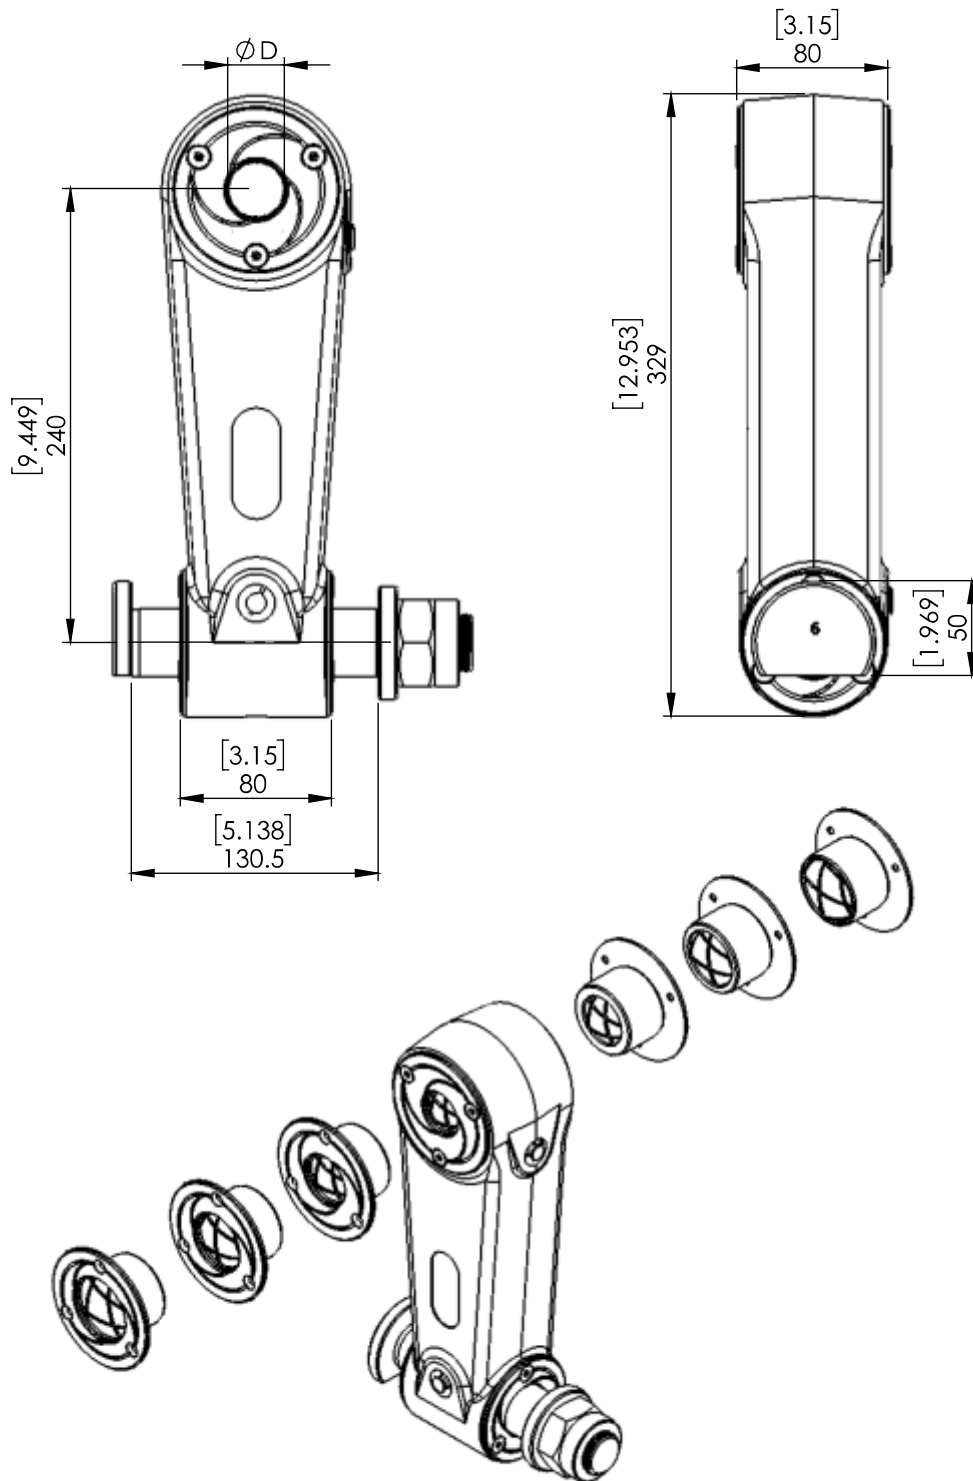

70446-0B CL 8035 LINK

МАХ СТАТИЧЕСКАЯ ОСЕВАЯ НАГРУЗКА:	[KN/lbf]	100	22481
МАХ ДИНАМИЧЕСКАЯ ОСЕВАЯ НАГРУЗКА:	[KN/lbf]	50	11240
ВЕС:	[kg/lb]	20	44

Код:	Продукт:	Верхняя крышка:
70446-0B	LINK CL 8035	Комплект втулок
70446-0B35	LINK CL 8035-8035	L 80 D 35
70446-0B40	LINK CL 8035-8040	L 80 D 40
70446-0B45	LINK CL 8035-8045	L 80 D 45