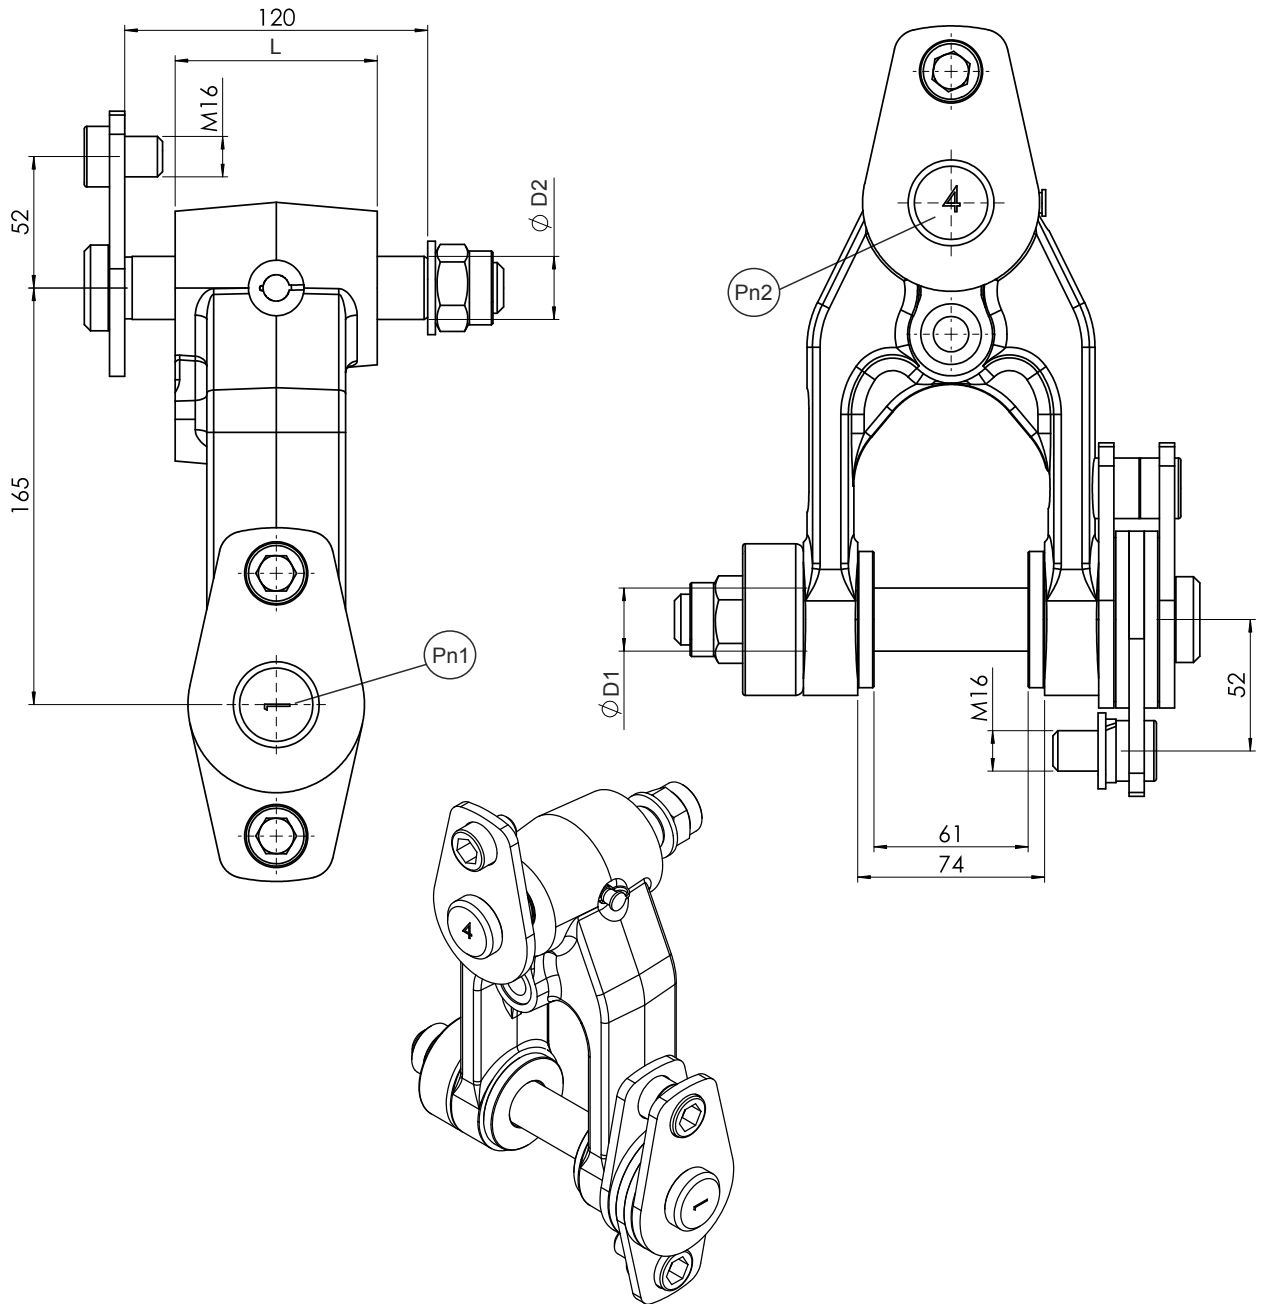

7044x-1B CBL 73 подвески с тормозом

МАХ СТАТИЧЕСКАЯ ОСЕВАЯ НАГРУЗКА:	[KN/lbf]	55	12364
МАХ ДИНАМИЧЕСКАЯ ОСЕВАЯ НАГРУЗКА:	[KN/lbf]	25	5620
ВЕС:	[kg/lb]	10	22
ТОРМОЗНАЯ СИЛА:	[Nm/lpf.ft]	120	89

Код:	Продукт:	L:	D1:	Pn1*:	D2:	Pn2*:
70448-1B	CBL 7325-8025 BRAKELINK	80	25	1	25	4
70443-1B	CBL 7325-9025 BRAKELINK	90	25	1	25	4
70444-1B	CBL 7325-8030 BRAKELINK	80	25	1	30	14
70445-1B	CBL 7325-9030 BRAKELINK	90	25	1	30	14
70449-1B	CBL 7330-8030 BRAKELINK	80	30	11	30	14
770443-1B	CBL 7330-9030 BRAKELINK	90	30	11	30	14
704432-1B	CBL 7330-9025 BRAKELINK	90	30	11	25	4

*)промаркировано на оси