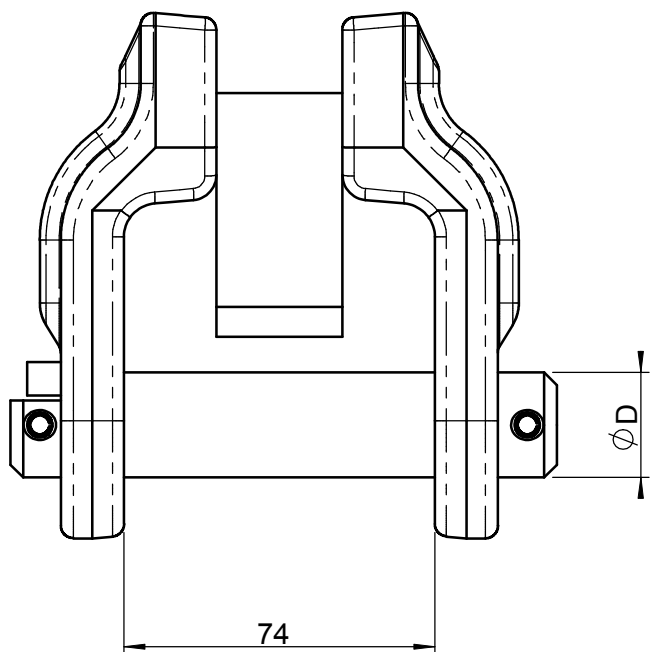

# HALFLINK

www.finn-rotor.ru

+7 (499) 755-61-34

**FINN**  **ROTOR**

Код:	Продукт:	L:	D:
00741	LINK FR 7 1/2 d24	62*	24
00740	LINK FR 7 1/2 d25	62*	25
01107	LINK FR 10 1/2 d25	74	25
01109	LINK FR 10 1/2 d26	74	26
01583	LINK FR 15 1/2 d30	74	30